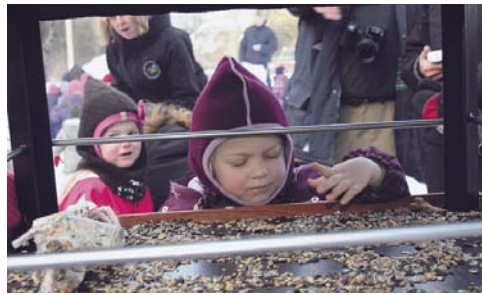

Præstebakken sætter fokus på fuglelivet

Det gør de takket være fire unge mennesker fra produktionskolen i Maribo.

Bål, cacao og masser af fuglefrø.

Sådan var situationen i Præstebakkens børnehave i Maribo i torsdags, hvor der blev sat fokus på fuglelivet takket være et fugleføderhus.

Det blev leveret af fire unge mennesker fra den lokale produktionskole, og så skulle der naturligvis holdes indvielse, og det kunne nok være, at de små øjne blev store.

De unge mennesker fra produktionskolen har knoklet med foderhuset siden nytår,

og det ønskede både store og små i børnehaven skulle markeres med taknemlighed og en lille fest.

- Vi sætter i hvert fald stor pris på det, de har lavet, fortæller Cathrine Leth.

Ea Back Lund var meget interesseret i fuglenes mad.